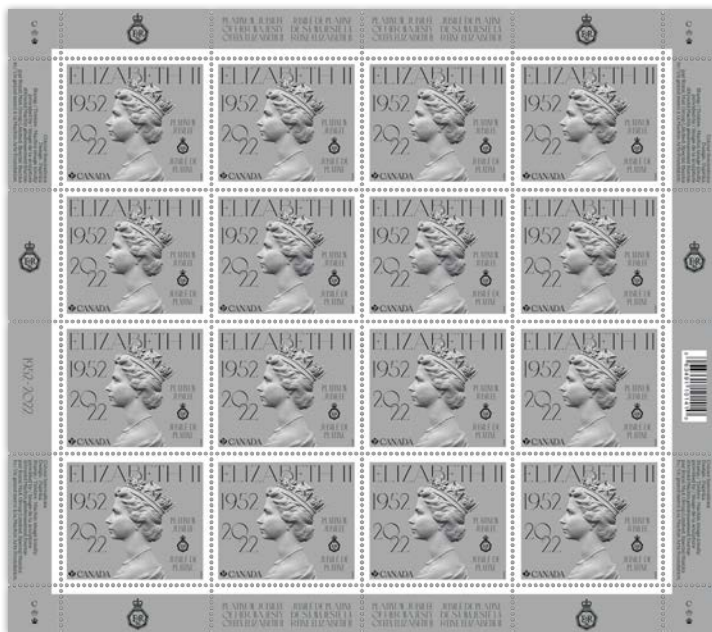

Feuillet de
16 timbres
404186107
14,72 $

Coin supérieur
gauche (SG)
404186102
3,68 $