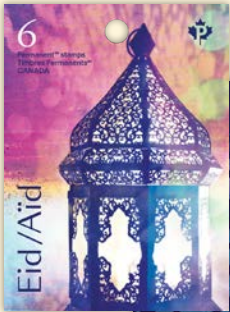

Aïd

Date d'émission : 12 avril 2022

Carnet de
6 timbres
414184111
5,52 \$

Enveloppe du premier
jour d'émission
414184131
1,92 \$

Une lanterne en cuivre ornée de motifs percés complexes et projetant de la lumière colorée figure sur ce nouveau timbre consacré aux plus importantes fêtes religieuses de l'Islam : l'Aïd al-Fitr (fête de la rupture du jeûne) et l'Aïd al-Adha (fête du sacrifice).